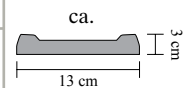

© WOHNIDEE liber deco&style

Board Tirol dark oak

2,6 m
N° 7414

📦: 8

4 007155 147860

Board Tirol light oak

2,6 m
N° 7462

📦: 8